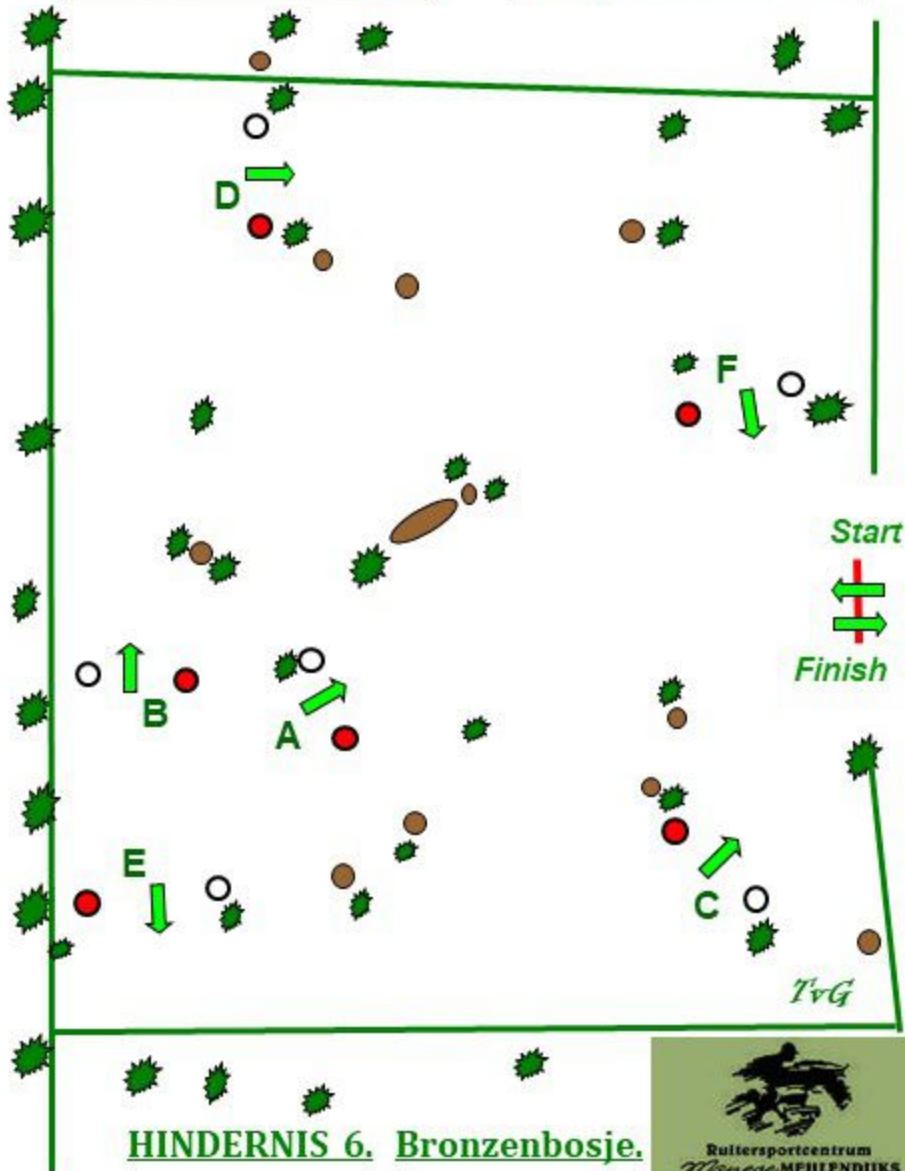

Hindernis 5. Waterpartij.
Loonbedrijf D. van Stipdonk Geldrop
Corsten Fourage Mariahout

Bouwbedrijf van Gerven Mierlo

Qualitas Bedrijfsmakelaardij Eersel