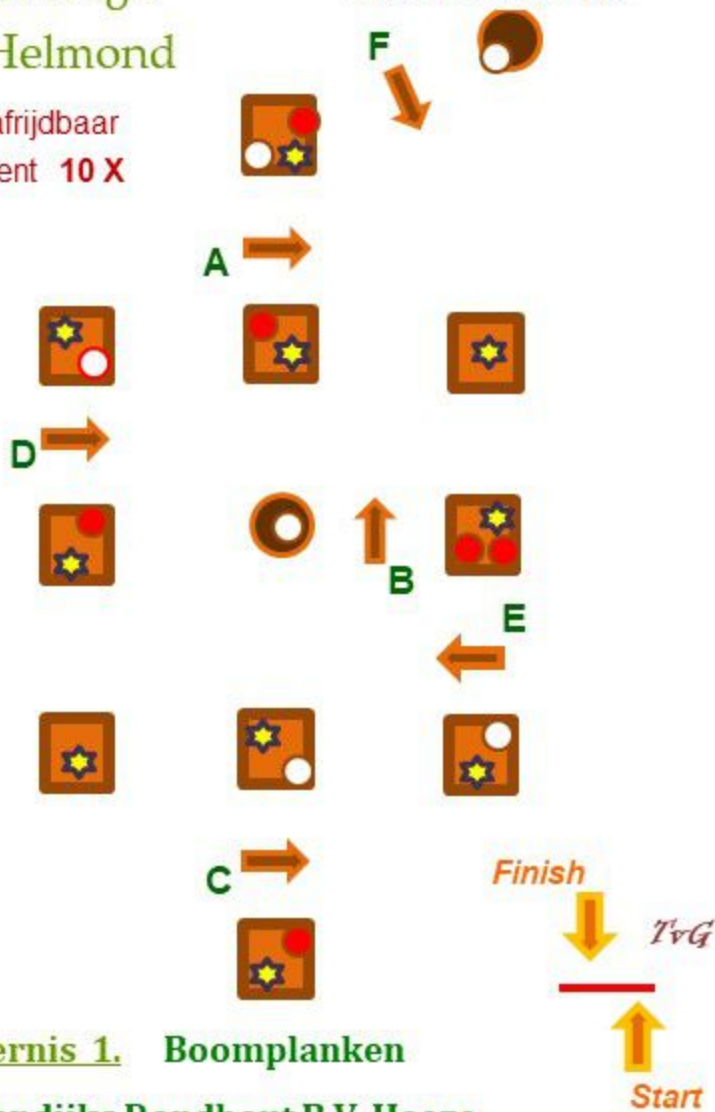

Storage

Helmond

★ = afrijgbaar  
element 10 X

Hindernis 1. Boomplanken

Meulendijks Rondhout B.V. Heeze.

WG Storage Helmond.

★ = afrijdbaar  
element 2 X

BURGT Beheer

### Hindernis 3 Ringen

Burgt Beheer / Skoop-consultancy

Chr. van den Heuvel & Zn b.v.  
The house for carriages

Finish

Start

★ = afrijdbaar  
element 3 X

TvG

Hindernis 4. Kiosk.