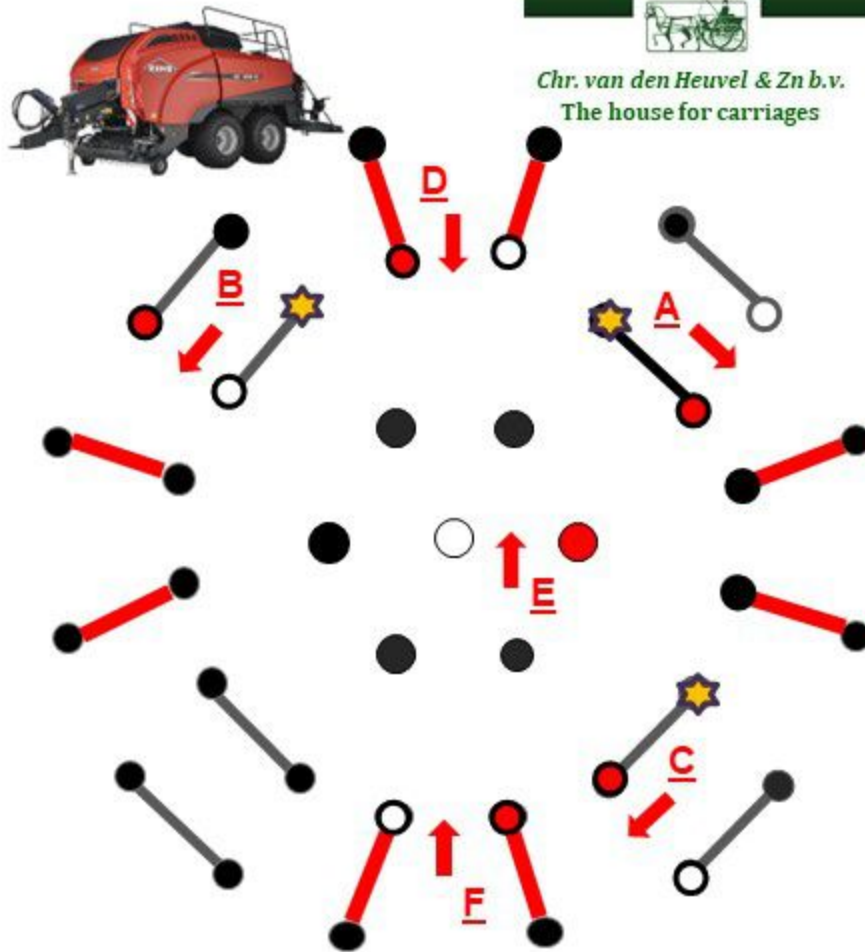

Storage

Helmond

★ = afrijgbaar  
element 10 X

Hindernis 1. Boomplanken

Meulendijks Rondhout B.V. Heeze.

WG Storage Helmond.

★ = afrijdbaar  
element 2 X

BURGT Beheer

### Hindernis 3 Ringen

Burgt Beheer / Skoop-consultancy

Chr. van den Heuvel & Zn b.v.  
The house for carriages

Finish

Start

★ = afrijdbaar  
element 3 X

TvG

Hindernis 4. Kiosk.